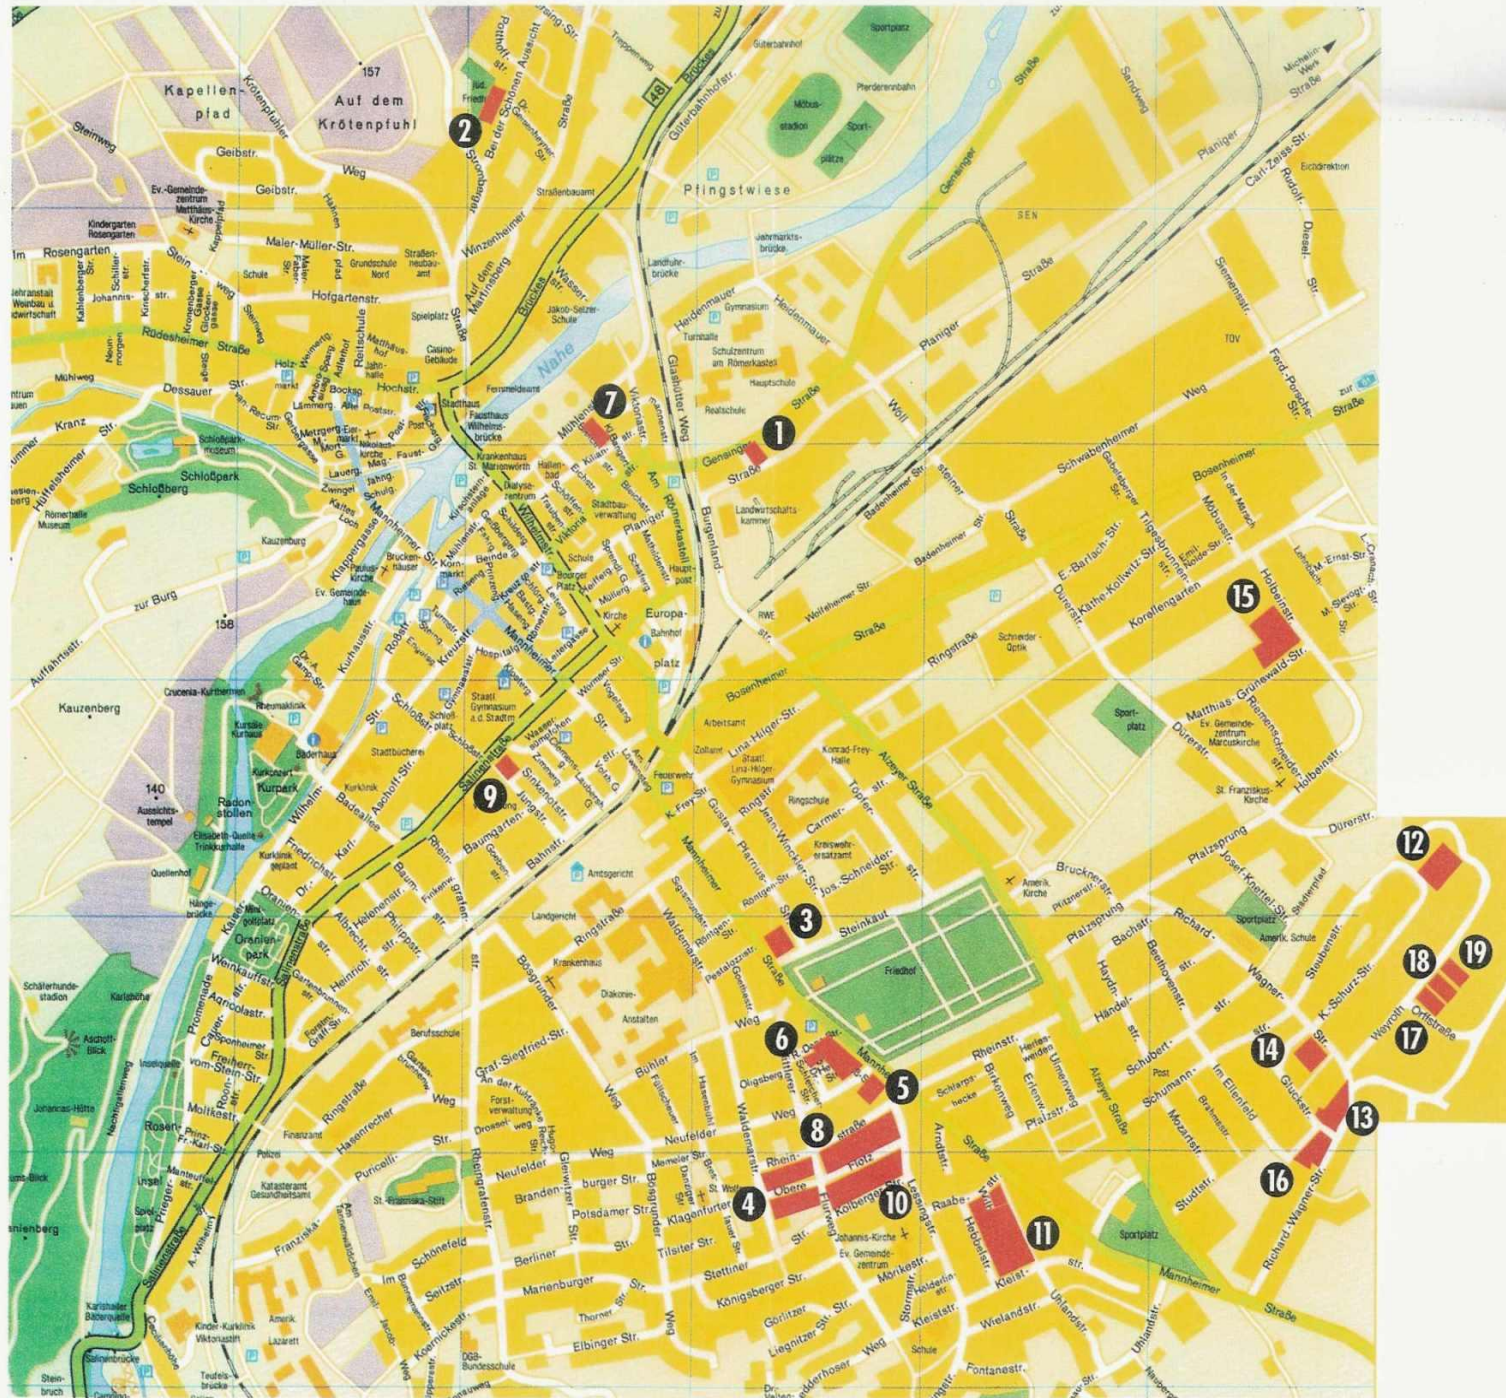

Lageplan unserer Objekte

Nr.	Lage	Baujahr	Wohnung
1	Planiger Straße 61	1897	10
	Planiger Straße 63 (Wiederaufbau)	1950	12
2	Schöne Aussicht 3-21 ungerade	1925	10
3	Gustav-Pfarrius Straße 42, 44	1926	16
	Steinkaut 1 + 2		
4	Obere Flotz	1927	32
	Lessingstraße 8	1929	20
	Mittlerer Flurweg 27 + 34	1930	34
	Waldemarstraße 51	1938	11
		1940	18
5	Neufelder Weg 1	1940	12
	Mannheimer Str. 318/320		
6	Neufelder Weg 2, 4, 6, 8	1950	63
	Bernhard-Henß-Straße	1952	54
	Robert-Danz-Straße		
	Oberbürgermeister-Buß-Str.		
7	Bleichstraße 1-7 ungerade	1952	30
8	Lessingstraße 6	1952	36
	Mittlerer Flurweg 25	1953	54
	Rheinstraße 18-36 gerade		
9	Salinenstraße 37	1955	6
	Jungstraße 1a		
10	Kolberger Straße 2-12 gerade	1956	45
	Lessingstraße 10	1958	9
11	Wilhelm-Busch-Straße	1959	48
	Raabestraße 1	1960	42
12	Hohe Bell 7, 9 und 11	1960	24
13	Richard-Wagner-Str. 108, 110, 112	1962	24
14	R.-Wagner-Str. 90, 92, 94	1963	24
15	Holbeinstraße 18, 20, 22	1966	30
	Matthias-Grünewald-Str. 37, 39		
16	Im Ellenfeld 42-50 gerade	1969	40
17	Weyroth 18, 20 und 22	1972	18
18	Weyroth 24, 26 und 28	Neubau 1994	18
19	Weyroth Baugrundstück für 18 Wohnungen		